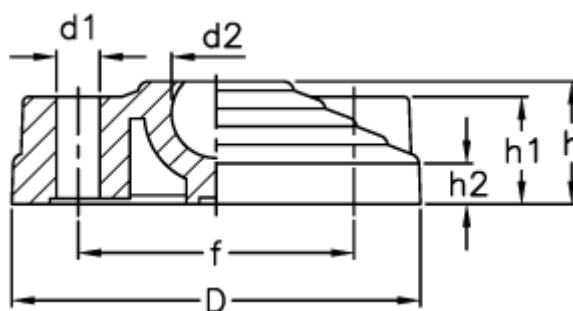

Varenummer: 2310301342
Beskrivelse: E+G justérfod
LV.F-100-24

Mål

D	= 100
d1	= 12.5
d2	= 24
f	= 70
h	= 24
h1	= 21
h2	= 9
Max. belastning (N)	= 25000